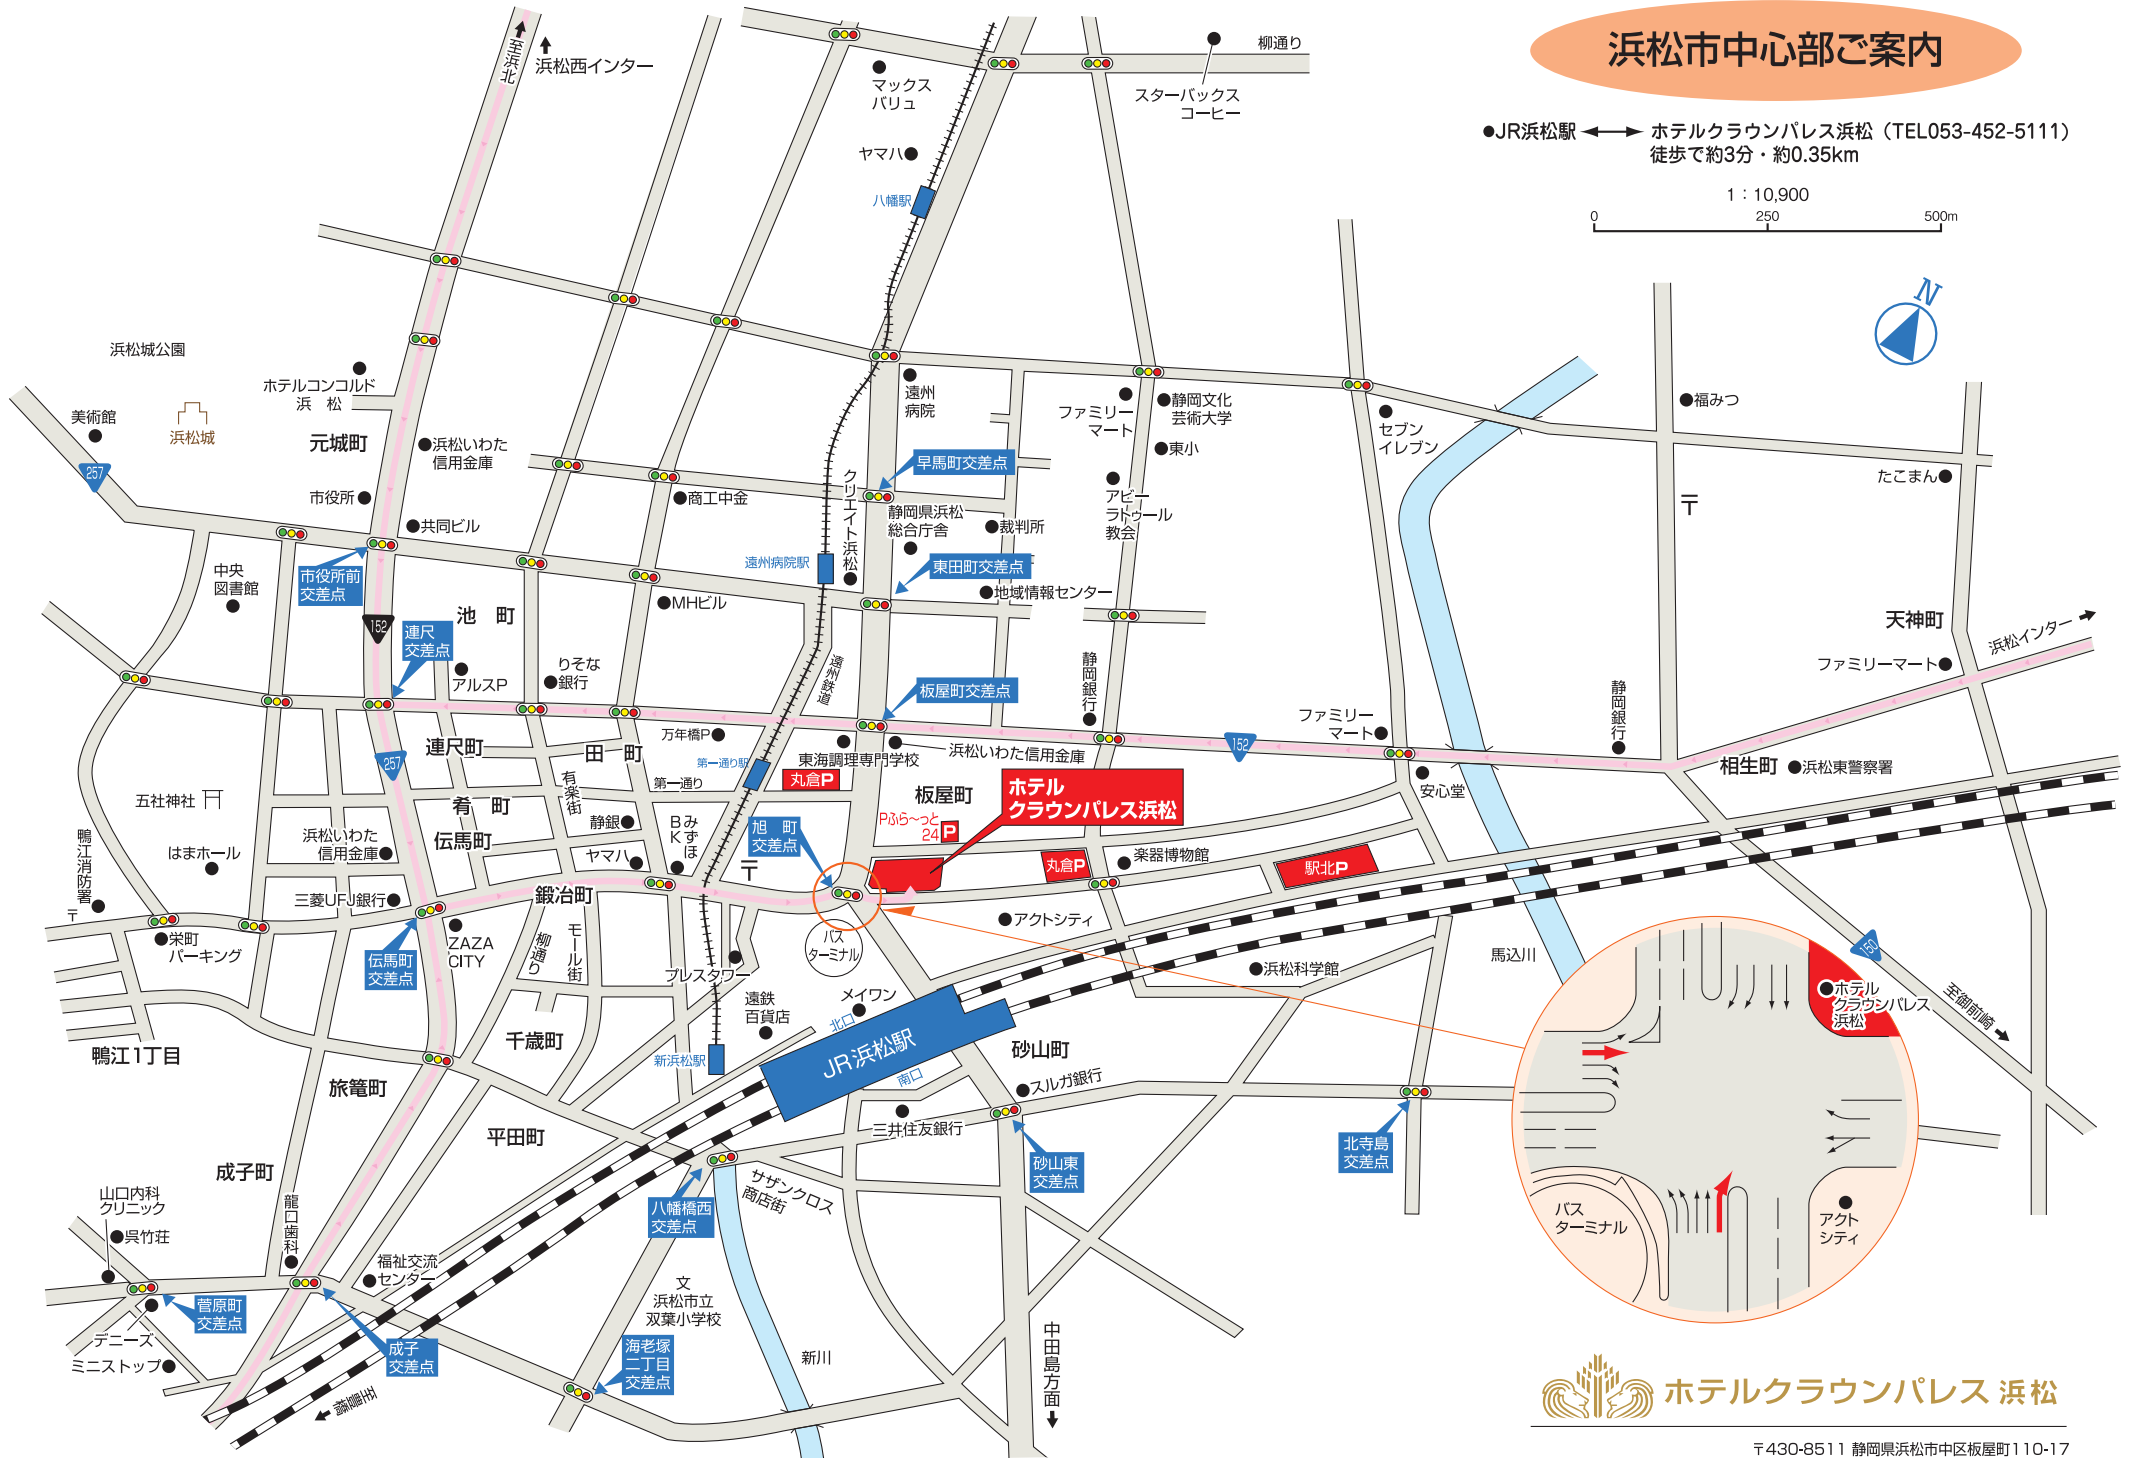

浜松市中心部ご案内

●JR浜松駅 ←→ ホテルクラウンパレス浜松 (TEL053-452-5111)
徒歩で約3分・約0.35km

1 : 10,900
0 250 500m

ホテルクラウンパレス 浜松

〒430-8511 静岡県浜松市中区板屋町110-17
TEL.(053)452-5111 FAX.(053)452-7700