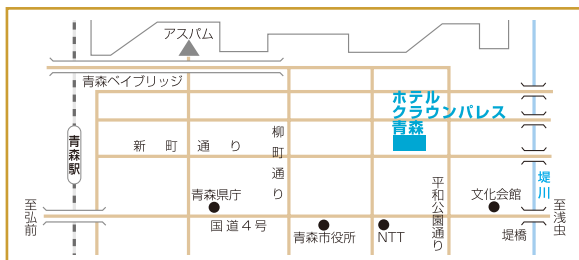

●ミーティングルームサービス

ご夕食会場をそのままミーティングルームとしてご利用できます。会場費サービス!!

●ご夕食時ドリンクバー付き

ご夕食時に飲み放題ドリンクバーをお付けいたします。(ソフトドリンクのみ)

主な会場へのアクセス

青森市宮野球場、青森市民体育館 車で約5分

青森県宮野球場、青森県総合運動公園 車で約15分

新青森県総合運動公園 青い森アリーナ 車で約20分

サンワアリーナ青森 車で約10分

【駐車場のご案内】 普通乗用車 463円/泊(税込500円)
大型バス 3,000円/泊(税込3,240円)

※大型バスの駐車希望の場合は事前のご予約をお願いいたします

●ご予約が承れない日もございますので事前にお問い合わせください

●8月2日~7日(ねぶた祭期間)はプラン対象外とさせていただきます

※その他詳しくはフロント係までお問い合わせください。

ホテル クラウン パレス 青森