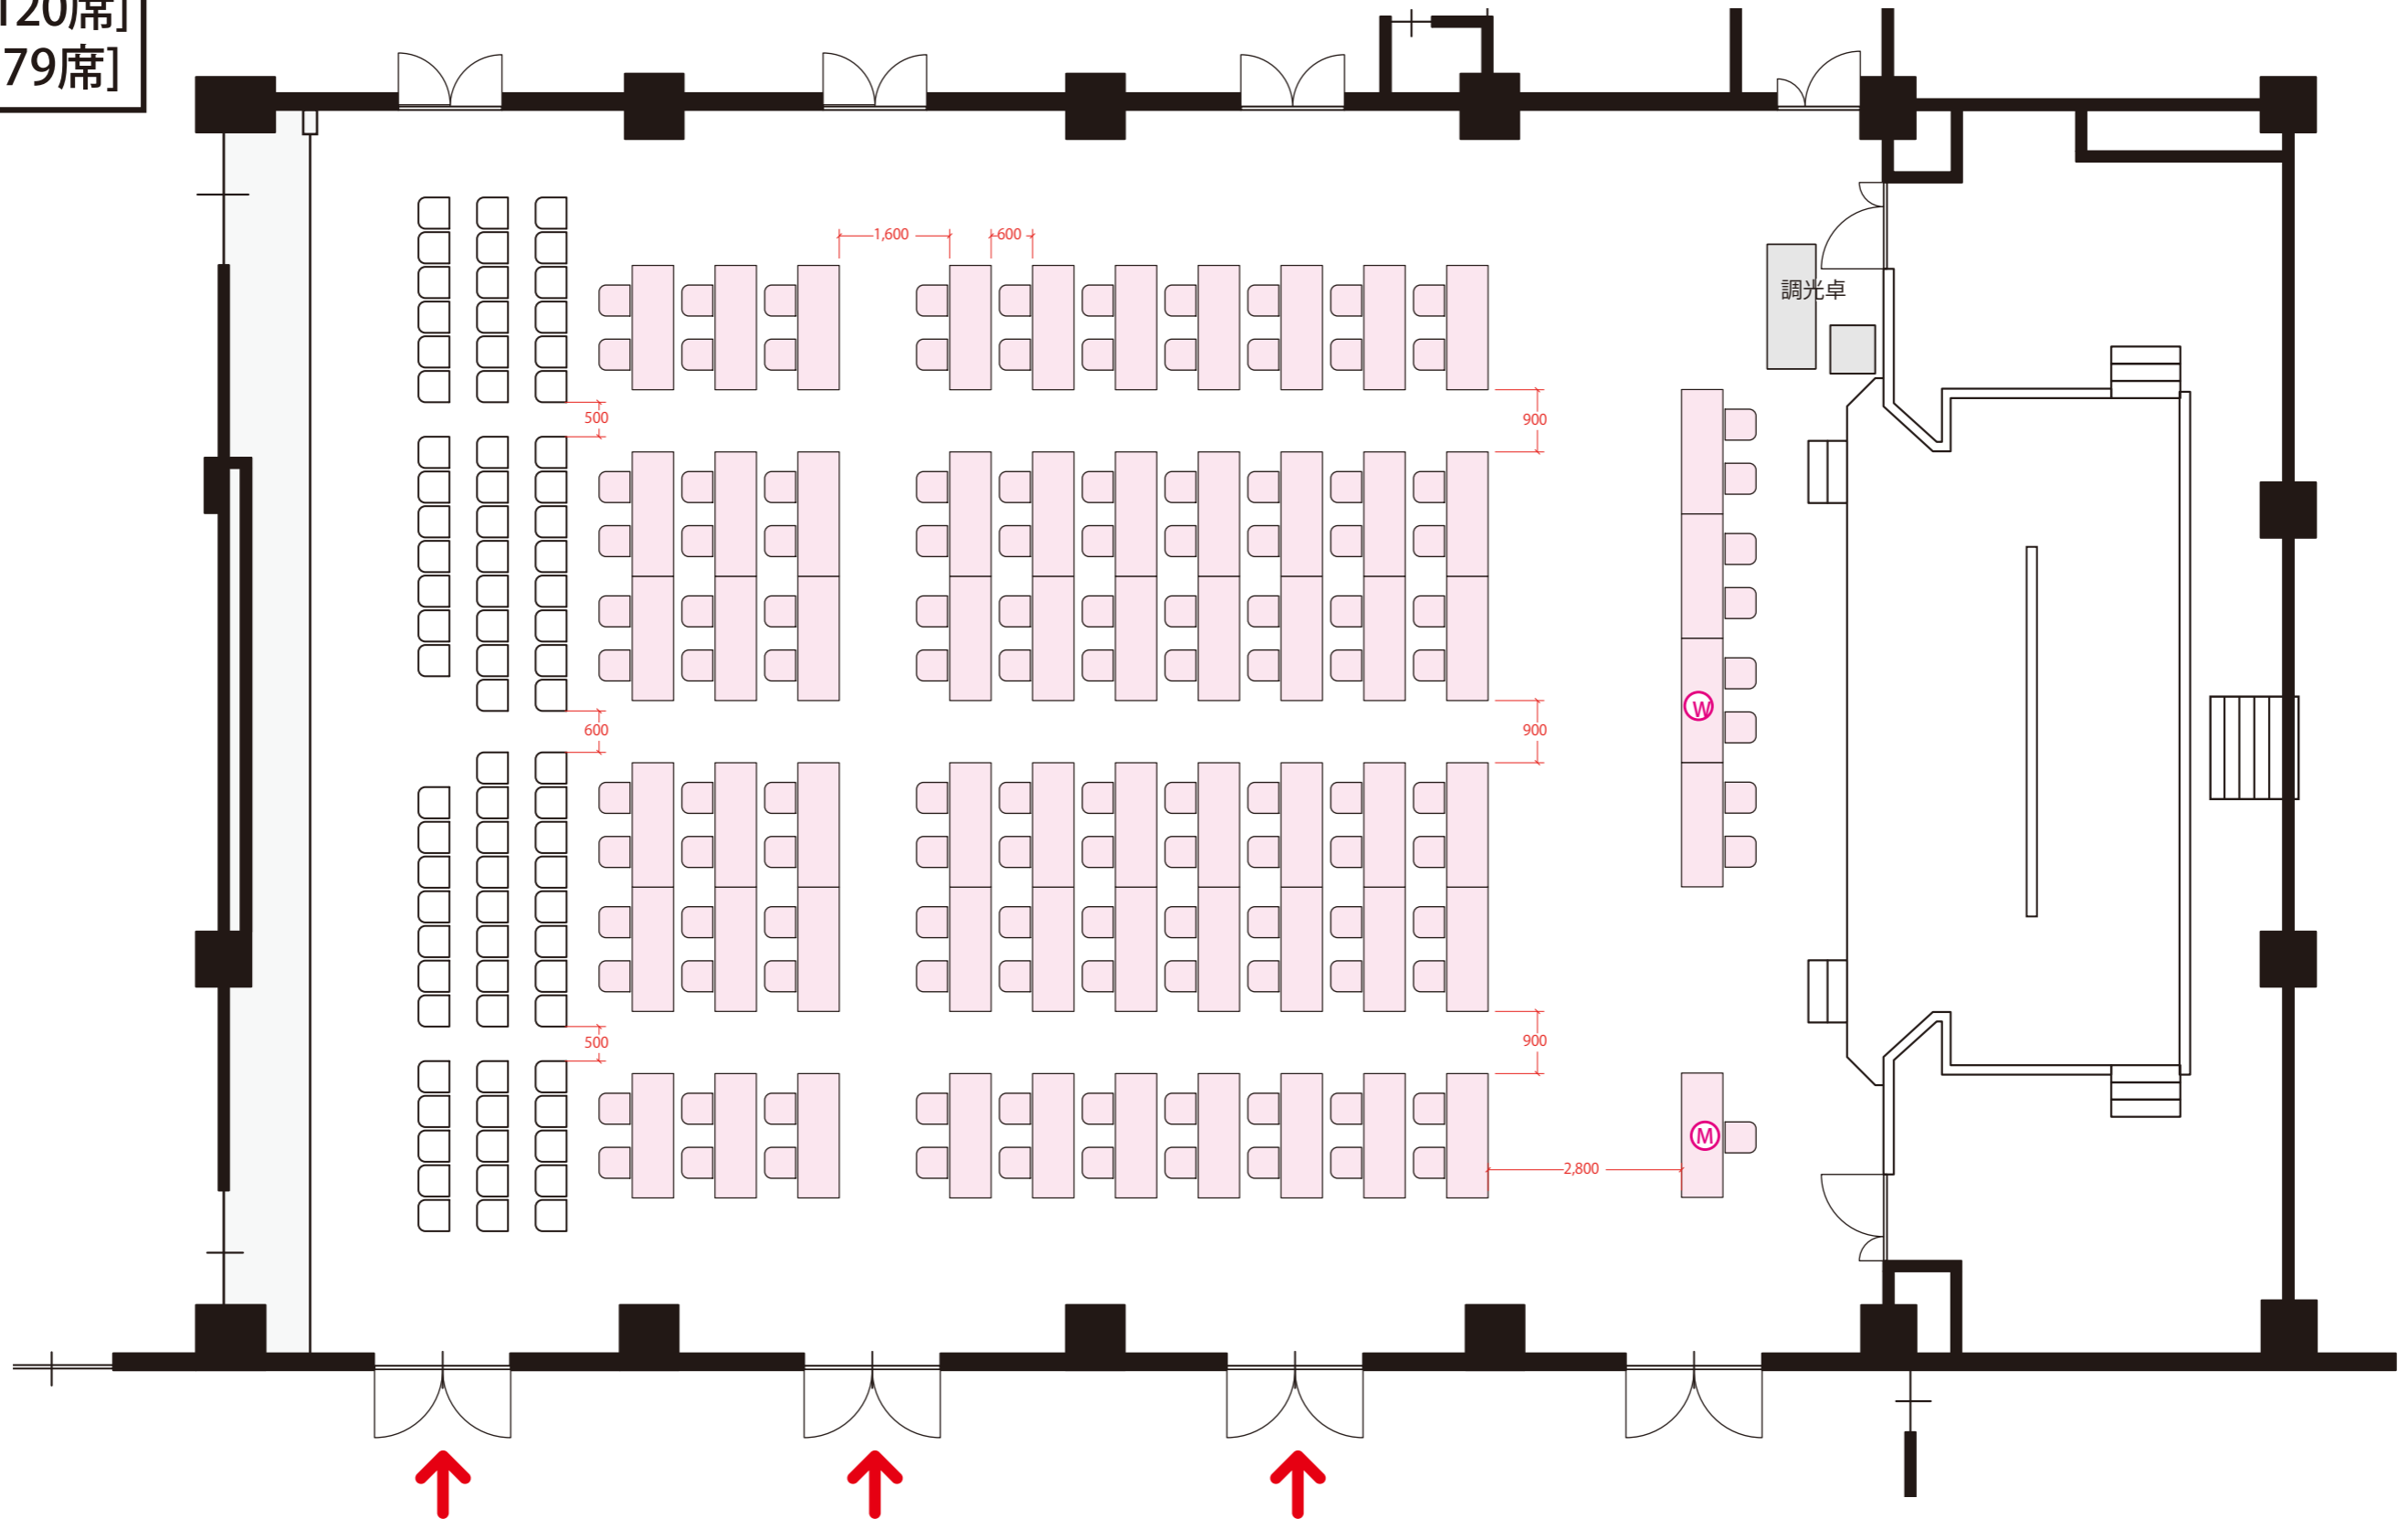

# メイン会場 「奥入瀬」

[スクール…120席]

[シアター…79席]

設営図/0-0-0

ホテルクラウンパレス青森 2F 「奥入瀬」

1/100